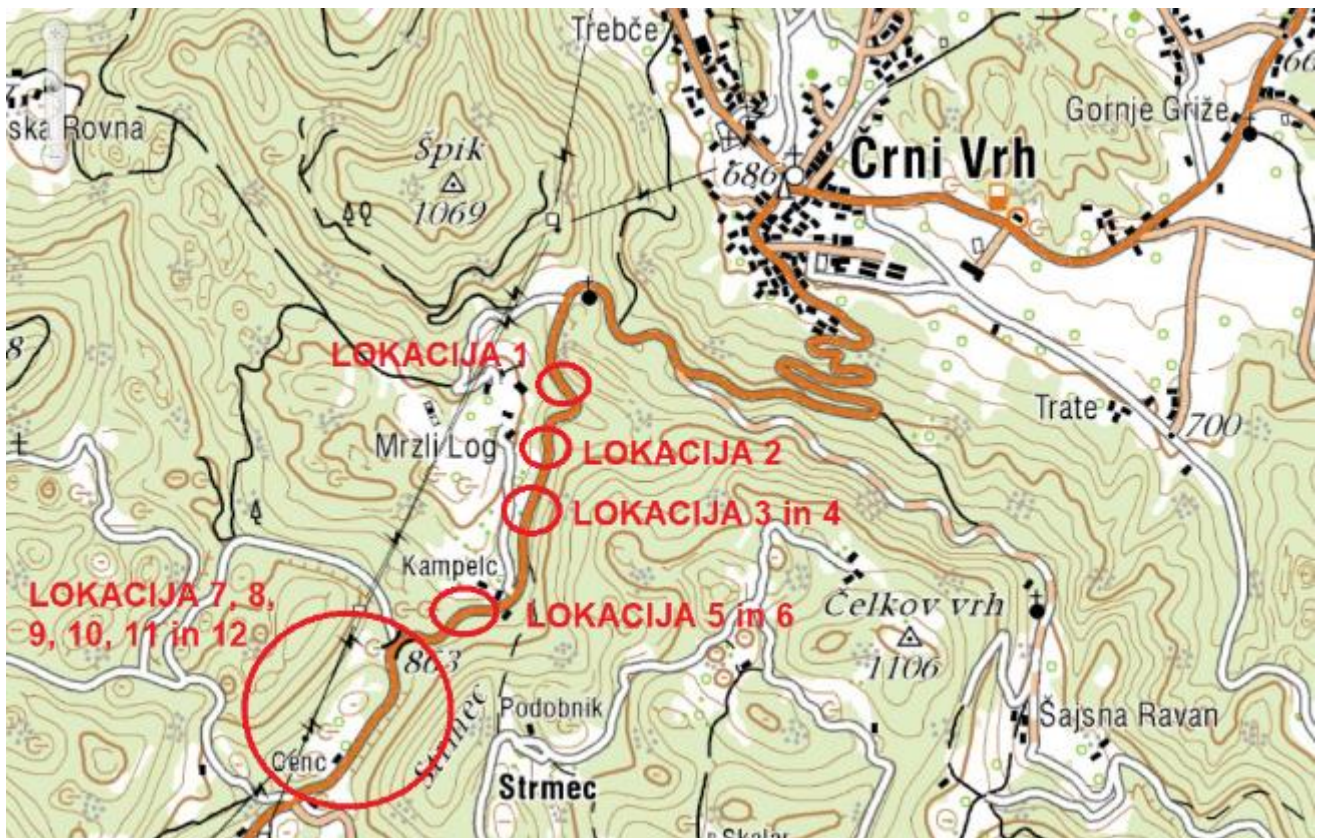

SKLOP 1 – R1-207/1058 Črni Vrh-Col (23 lokacij)

Lokacija 1 od km 3,557 do km 3,575

Lokacija 2 od km 3,900 do km 3,930

Lokacija 3 od km 4,070 do km 4,085

Lokacija 4 od km 4,090 do km 4,110

Lokacija 5 od km 4,503 do km 4,530

Lokacija 6 od km 4,545 do km 4,585

Lokacija 7 od km 4,600 do km 4,660

Lokacija 8 od km 4,720 do km 4,845

Lokacija 9 od km 4,985 do km 5,035

Lokacija 10 od km 5,077 do km 5,138

Lokacija 11 od km 5,260 do km 5,340

Lokacija 12 od km 5,485 do km 5,513

Lokacija 13 od km 5,735 do km 5,835

Lokacija 14 od km 5,888 do km 5,938

Lokacija 15 od km 6,010 do km 6,100

Lokacija 16 od km 6,100 do km 6,277

Lokacija 17 od km 6,286 do km 6,515

Lokacija 18 od km 6,605 do km 6,684

Lokacija 19 od km 6,733 do km 6,810

Lokacija 20 od km 6,858 do km 6,946

Lokacija 21 od km 6,970 do km 6,984

Lokacija 22 od km 7,100 do km 7,185

Lokacija 23 od km7,214 do km 7,280