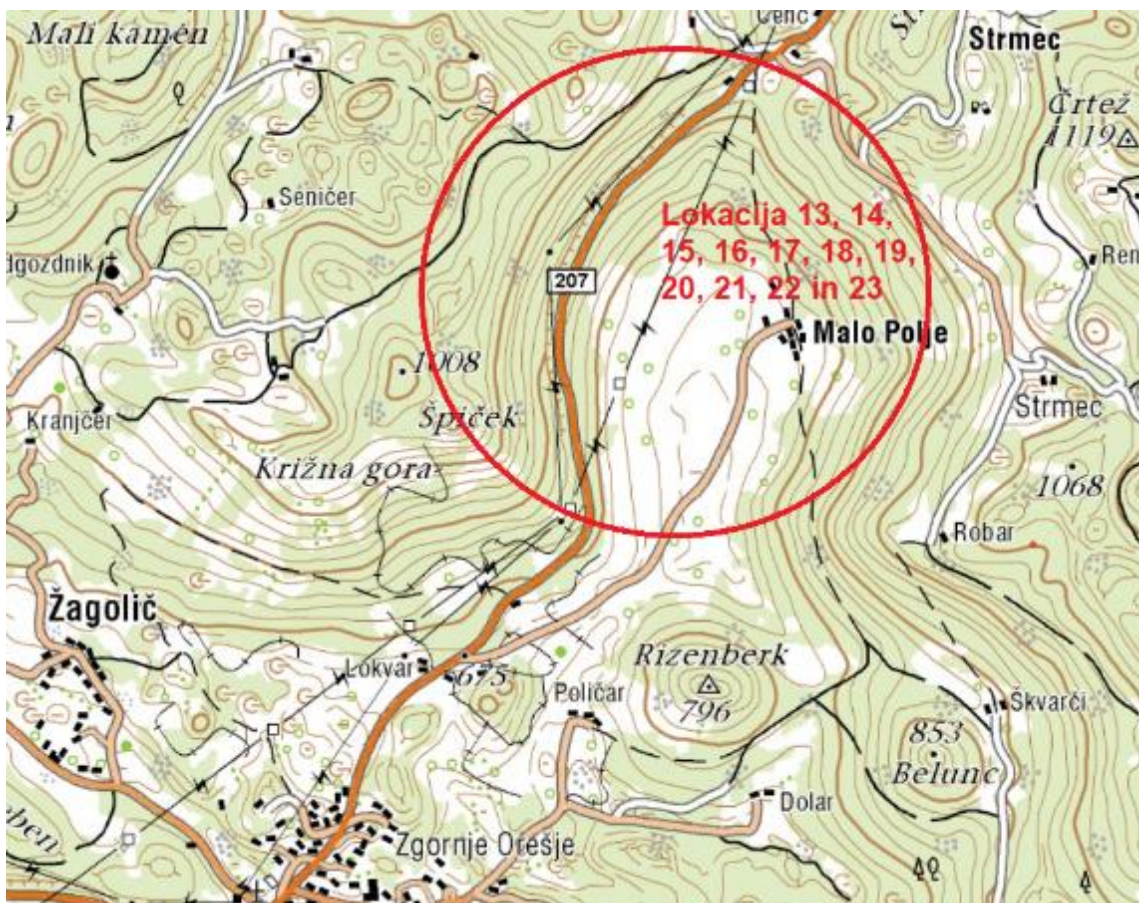

SKLOP 1 – R1-207/1058 Črni Vrh-Col (23 lokacij)

Lokacija 1 od km 3,557 do km 3,575

Lokacija 2 od km 3,900 do km 3,930

Lokacija 3 od km 4,070 do km 4,085

Lokacija 4 od km 4,090 do km 4,110

Lokacija 5 od km 4,503 do km 4,530

Lokacija 6 od km 4,545 do km 4,585

Lokacija 7 od km 4,600 do km 4,660

Lokacija 8 od km 4,720 do km 4,845

Lokacija 9 od km 4,985 do km 5,035

Lokacija 10 od km 5,077 do km 5,138

Lokacija 11 od km 5,260 do km 5,340

Lokacija 12 od km 5,485 do km 5,513

Lokacija 13 od km 5,735 do km 5,835

Lokacija 14 od km 5,888 do km 5,938

Lokacija 15 od km 6,010 do km 6,100

Lokacija 16 od km 6,100 do km 6,277

Lokacija 17 od km 6,286 do km 6,515

Lokacija 18 od km 6,605 do km 6,684

Lokacija 19 od km 6,733 do km 6,810

Lokacija 20 od km 6,858 do km 6,946

Lokacija 21 od km 6,970 do km 6,984

Lokacija 22 od km 7,100 do km 7,185

Lokacija 23 od km7,214 do km 7,280